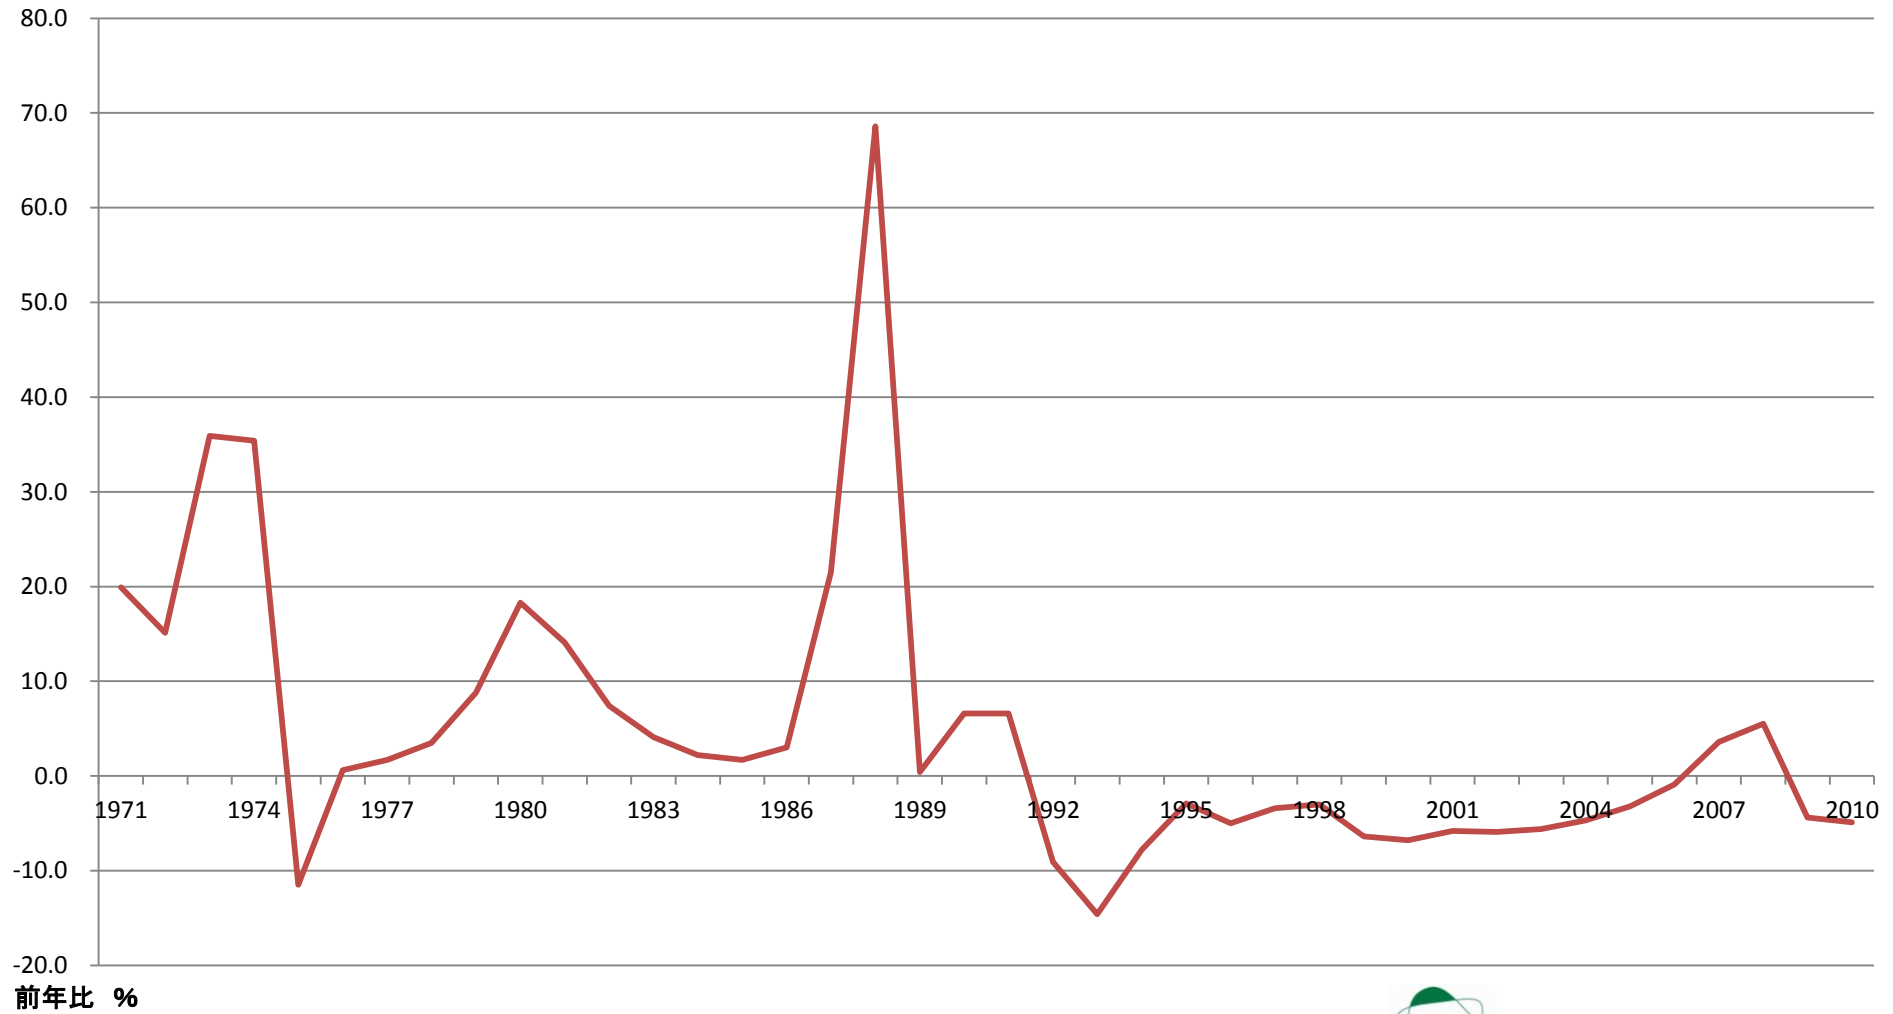

公示地価の変動率 東京圏住宅地

株式会社 ランドネット